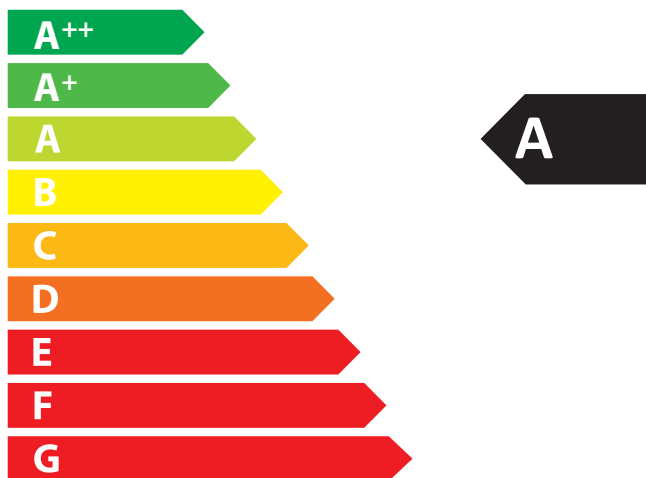

## BLUE BELLE med termostat ON OFF

FREE FLAME HEATER

Energiklass A (A++ < > G)

Max. effekt	4,2 kW
Max. gasförbrukning	0,305 kg/h
Effektinställningar	Stand by/max
Gastyp	LPG butan/propan
Tändning	Elektronisk piezo
Produktdimensioner	B34,5 x L45,5 x H77,7 cm
Netto-/bruttovikt	11/13 kg
Antal st. per Europall	16
Antal per full lastbil	33 pallar / 528 st.

Färger   

Certifikat:

Utan slang och regulator

## BLUE BELLE CHIC med termostat ON OFF

FREE FLAME HEATER

Energiklass A (A++ < > G)

Max. effekt	4,2 Kw
Max. gasförbrukning	0,305 kg/h
Effektinställningar	stand by/max
Gastyp	LPG butan/ propan
Tändning	electronic piezo
Produktdimensioner	B39,5 x L43,5 x H77,5 cm
Netto-/bruttovikt	11/13 kg
Antal st. per Euro-pall	15
Antal per full lastbill	33 pallar / 495 st.

Färger   

Certifikat:

Utan slang och regulator

**ENERG**  
енергия · ενεργεια

TMC srl

Blue Belle Chic/TO

**4,2**  
kW

ENERGIA · ЕНЕРГИЯ · ΕΝΕΡΓΕΙΑ · ENERGIJA · ENERGY · ENERGIE · ENERGI